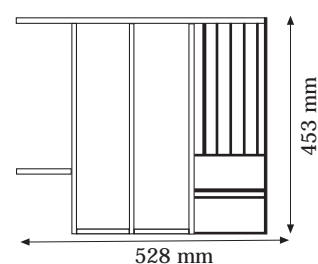

ORGANIZADORES DONBOX

Cajones con Estilo

www.donbox.es

Formatos organizadores para Cajón DON BOX

CUBERTEROS DON BOX

Módulo de 30 - 35

Módulo de 40 - 45 - 50

Módulo de 60

CUCHILLEROS DON BOX

Módulo de 30 - 35

Módulo de 40 - 45 - 50

Módulo de 60

CUBERTEROS-CUCHILLEROS DON BOX

Módulo de 70 - 80

Módulo de 90

Módulo de 60

ESQUEMA DE MONTAJE PARA SUPLEMENTO CACEROLERO

CAJÓN DE MADERA EN CHAPA DE HAYA COLOR CEREZO

PRESENTACIÓN INDIVIDUAL

INCLUYE GUÍAS DE EXTRACCIÓN TOTAL
CON FRENO DE CIERRE
Y PLANTILLAS PARA COLOCACIÓN
DE GUÍAS Y FRENTE

EN MUEBLE DE ALTURA 70 cm. MÁXIMO 5 CAJONES
ANCHOS PARA MÓDULOS CON COSTADOS DE 16 mm.
PARA FONDO LIBRE DE MUEBLE 495 mm.

PRESENTACIÓN ORGANIZADORES

CUBERTERO CUCHILLERO
EN CONTRACHAPADO FENÓLICO DE HAYA