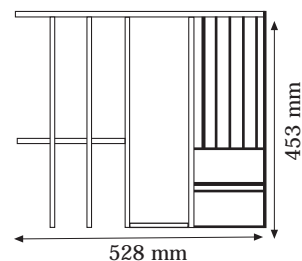

ORGANIZADORES DONBOX

Cajones con Estilo

www.donbox.es

Formatos organizadores para Cajón DON BOX

CUBERTEROS DON BOX

Módulo de 30 - 35

Módulo de 40 - 45 - 50

Módulo de 60

CUCHILLEROS DON BOX

Módulo de 30 - 35

Módulo de 40 - 45 - 50

Módulo de 60

CUBERTEROS-CUCHILLEROS DON BOX

Módulo de 70 - 80

Módulo de 90

Módulo de 60

ESQUEMA DE MONTAJE PARA SUPLEMENTO CACEROLERO

CAJÓN DE MADERA EN CHAPA DE HAYA COLOR CEREZO

PRESENTACIÓN INDIVIDUAL

INCLUYE GUÍAS DE EXTRACCIÓN TOTAL
CON FRENO DE CIERRE
Y PLANTILLAS PARA COLOCACIÓN
DE GUÍAS Y FRENTE

EN MUEBLE DE ALTURA 70 cm. MÁXIMO 5 CAJONES
ANCHOS PARA MÓDULOS CON COSTADOS DE 16 mm.
PARA FONDO LIBRE DE MUEBLE 495 mm.

PRESENTACIÓN ORGANIZADORES

CUBERTERO CUCHILLERO
EN CONTRACHAPADO FENÓLICO DE HAYA