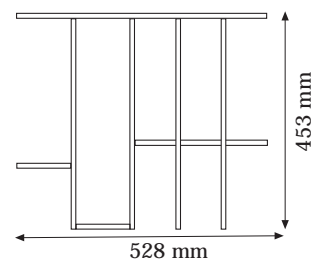

ORGANIZADORES DONBOX

Cajones con Estilo

www.donbox.es

Formatos organizadores para Cajón DON BOX

CUBERTEROS DON BOX

Módulo de 30 - 35

Módulo de 40 - 45 - 50

Módulo de 60

CUCHILLEROS DON BOX

Módulo de 30 - 35

Módulo de 40 - 45 - 50

Módulo de 60

CUBERTEROS-CUCHILLEROS DON BOX

Módulo de 70 - 80

Módulo de 90

Módulo de 60

ESQUEMA DE MONTAJE PARA SUPLEMENTO CACEROLERO

CAJÓN DE MADERA EN CHAPA DE HAYA COLOR CEREZO

PRESENTACIÓN INDIVIDUAL

INCLUYE GUÍAS DE EXTRACCIÓN TOTAL
CON FRENO DE CIERRE
Y PLANTILLAS PARA COLOCACIÓN
DE GUÍAS Y FRENTE

EN MUEBLE DE ALTURA 70 cm. MÁXIMO 5 CAJONES
ANCHOS PARA MÓDULOS CON COSTADOS DE 16 mm.
PARA FONDO LIBRE DE MUEBLE 495 mm.

PRESENTACIÓN ORGANIZADORES

CUBERTERO CUCHILLERO
EN CONTRACHAPADO FENÓLICO DE HAYA