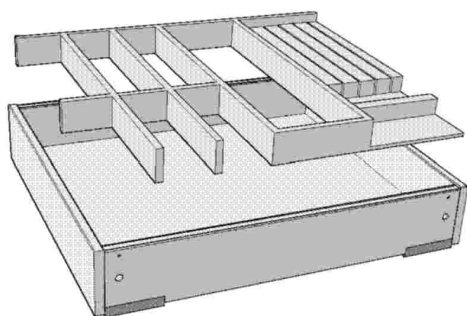

ORGANIZADORES DONBOX

Cajones con Estilo

www.donbox.es

Formatos organizadores para Cajón DON BOX

CUBERTEROS DON BOX

Módulo de 30 - 35

Módulo de 40 - 45 - 50

Módulo de 60

CUCHILLEROS DON BOX

Módulo de 30 - 35

Módulo de 40 - 45 - 50

Módulo de 60

CUBERTEROS-CUCHILLEROS DON BOX

Módulo de 70 - 80

Módulo de 90

Módulo de 60

ESQUEMA DE MONTAJE PARA SUPLEMENTO CACEROLERO

CAJÓN DE MADERA EN CHAPA DE HAYA COLOR CEREZO

PRESENTACIÓN INDIVIDUAL

INCLUYE GUÍAS DE EXTRACCIÓN TOTAL
CON FRENO DE CIERRE
Y PLANTILLAS PARA COLOCACIÓN
DE GUÍAS Y FRENTE

EN MUEBLE DE ALTURA 70 cm. MÁXIMO 5 CAJONES
ANCHOS PARA MÓDULOS CON COSTADOS DE 16 mm.
PARA FONDO LIBRE DE MUEBLE 495 mm.

PRESENTACIÓN ORGANIZADORES

CUBERTERO CUCHILLERO
EN CONTRACHAPADO FENÓLICO DE HAYA