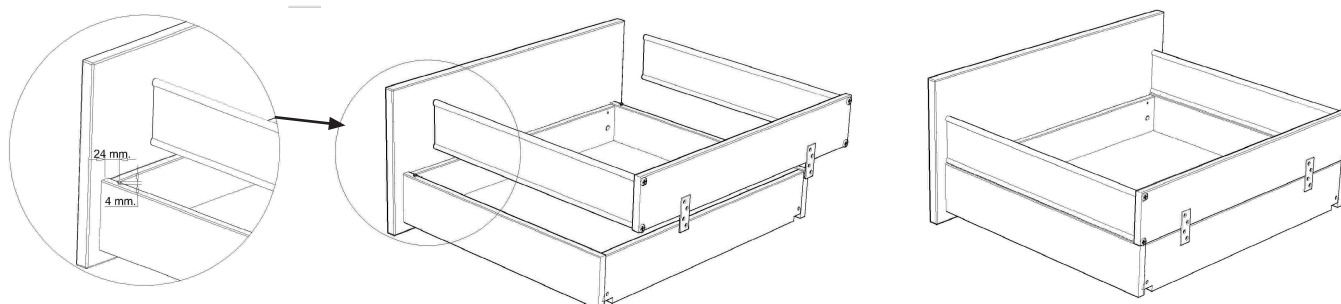

ORGANIZADORES DONBOX

Cajones con Estilo

www.donbox.es

Formatos organizadores para Cajón DON BOX

CUBERTEROS DON BOX

Módulo de 30 - 35

Módulo de 40 - 45 - 50

Módulo de 60

CUCHILLEROS DON BOX

Módulo de 30 - 35

Módulo de 40 - 45 - 50

Módulo de 60

CUBERTEROS-CUCHILLEROS DON BOX

Módulo de 70 - 80

Módulo de 90

Módulo de 60

ESQUEMA DE MONTAJE PARA SUPLEMENTO CACEROLERO

CAJÓN DE MADERA EN CHAPA DE HAYA COLOR CEREZO

PRESENTACIÓN INDIVIDUAL

INCLUYE GUÍAS DE EXTRACCIÓN TOTAL
CON FRENO DE CIERRE
Y PLANTILLAS PARA COLOCACIÓN
DE GUÍAS Y FRENTE

EN MUEBLE DE ALTURA 70 cm. MÁXIMO 5 CAJONES
ANCHOS PARA MÓDULOS CON COSTADOS DE 16 mm.
PARA FONDO LIBRE DE MUEBLE 495 mm.

PRESENTACIÓN ORGANIZADORES

CUBERTERO CUCHILLERO
EN CONTRACHAPADO FENÓLICO DE HAYA